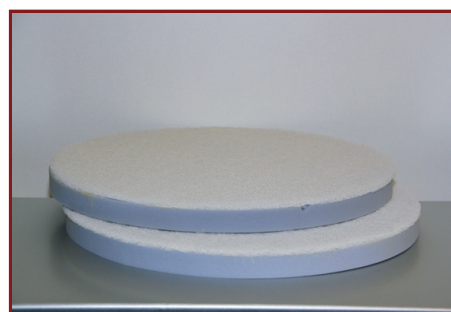

Grauer Riese Rundpad für Einscheiben-Schleifmaschinen

Allgemein - Animal - AutoMotive - Brandschutz - Facility - Home&Garden - Hygiene - Maritime - Sports

Produktbeschreibung	Verarbeitung	Technische Daten
<p>Verwendungszweck:</p> <p>Global Prefer Grauer Riese Rundpad ist ein hochwirksamer Reinigungsschwamm für Einscheiben-Schleifmaschinen. Das innovative Produkt erlaubt die gründliche Reinigung ohne schädliche Stoffe, ausschließlich durch Wasser. Das Produkt dient der Vorreinigung von Oberflächen, die z.B. anschließend mit Global Prefer Versiegelungen beschichtet werden oder zur Unterhaltsreinigung von Böden. Global Prefer Grauer Riese Rundpad entfernt Schmutzrückstände wie Öl, Fett, Ruß, Wachse etc. von fast allen Oberflächen wie z.B. Kunststoff oder Glas</p> <ul style="list-style-type: none"> - hochwirksamer Reinigungsschwamm für Einscheiben-Schleifmaschinen - mit Fliesoberfläche zur Befestigung Klettunterseiten - reinigt ausschließlich mit Wasser - ohne Einsatz von Reinigungsmitteln 	<p>Vorbereitung:</p> <p>Alle Flächen sollten vor Beginn der Reinigungsarbeiten auf ihre Reinigungstauglichkeit überprüft werden</p> <p>Anwendung:</p> <p>Global Prefer Grauer Riese Rundpad an der Maschine befestigen und mit ein wenig Wasser befeuchten. Mit der Maschine die verschmutzte Oberfläche wie gewohnt behandeln</p> <p>Achtung:</p> <p>Nicht geeignet zur Körperreinigung. Nicht auf kratzempfindlichen Flächen anwenden</p>	<p>Packungsinhalt:</p> <p>Reinigungsschwamm mit Fliesoberseite</p> <p>Maße (Durchmesser/Höhe):</p> <p>43 / 3,5 cm</p> <p>Verbrauch:</p> <p>In Abhängigkeit vom Untergrund bis zu 50m² mit einem Grauen Riesen Rundpad</p> <p>Verarbeitungstemperatur:</p> <p>Keine Einschränkungen</p> <p>Lagerung/Haltbarkeit:</p> <p>Vor direkter Sonneneinstrahlung schützen</p> <p>Lagertemperatur:</p> <p>Keine Einschränkungen</p> <p>Packungsgrößen:</p> <p>1 Stück, 5 Stück. Weitere Packungsgrößen auf Anfrage</p>